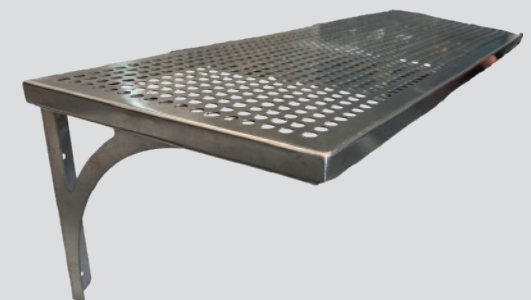

Mesada con Bacha Recta

- En Acero Inoxidable Aisi 430
- Bacha de 60 x 40 x 40 cm
- Medidas: 1500 x 700 x H:850
2000 x 700 x H:850
2500 x 700 x H:850

Mesada con Estante

- En Acero Inoxidable Aisi 430
- Patas y estructura en caño perfil plegado
- Medidas: 1500 x 700 x H:850
2000 x 700 x H:850
2500 x 700 x H:850

Mesada con Estante y Bacha Recta

- En Acero Inoxidable Aisi 430
- Bacha de 60 x 40 x 40 cm
- Medidas: 1500 x 700 x H:850
2000 x 700 x H:850
2500 x 700 x H:850

Línea Estanterías

 Brunetti®

Estanterías Brunetti

- En Acero Inoxidable Aisi 430
- Estante liso, estante escurridor, estante calado con láser, estante de caño
- Medidas: 1000 x 300 mm

Línea de Estaciones Bartender

 Brunetti®

Estación Bartender Mojito

- En Acero Inoxidable Aisi 304 esmerilado
- Posee dos hieleras, portabotellas en mesada y speed rack frontal para dos filas de botellas + licuadora
- Medidas: 1000 x 500 x 900 mm

Estación Bartender Daikiri

- En Acero Inoxidable Aisi 304 esmerilado
- Bacha rectangular, hielera, calado para bandejas y speed rack frontal para dos filas de botellas + licuadora
- Medidas: 1100 x 500 x 900 mm