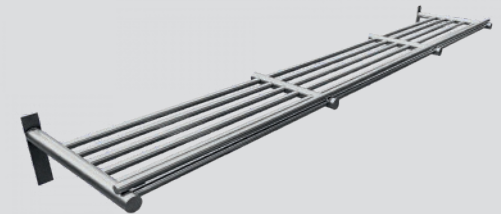

Mesada con Bacha Recta

- En Acero Inoxidable Aisi 430
- Bacha de 60 x 40 x 40 cm
- Medidas: 1500 x 700 x H:850
2000 x 700 x H:850
2500 x 700 x H:850

Mesada con Estante

- En Acero Inoxidable Aisi 430
- Patas y estructura en caño perfil plegado
- Medidas: 1500 x 700 x H:850
2000 x 700 x H:850
2500 x 700 x H:850

Mesada con Estante y Bacha Recta

- En Acero Inoxidable Aisi 430
- Bacha de 60 x 40 x 40 cm
- Medidas: 1500 x 700 x H:850
2000 x 700 x H:850
2500 x 700 x H:850

Línea Estanterías

 Brunetti®

Estanterías Brunetti

- Construídas en Acero Inoxidable Aisi 430
- Estantería regulable con cuatro estantes de 1 mm
- Estantería fija con patas y cinco estantes de 1mm
- Medidas: 900 x 400 x 2000 mm
1900 x 400 x H:2000 mm

Estantes con Ménsulas

- En Acero Inoxidable Aisi 430
- Estante liso, estante escurridor, estante calado con láser, estante de caño
- Medidas: 1000 x 300 mm

Línea de Estaciones Bartender

 Brunetti®

Estación Bartender Mojito

- En Acero Inoxidable Aisi 304 esmerilado
- Posee dos hieleras, portabotellas en mesada y speed rack frontal para dos filas de botellas + licuadora
- Medidas: 1000 x 500 x 900 mm