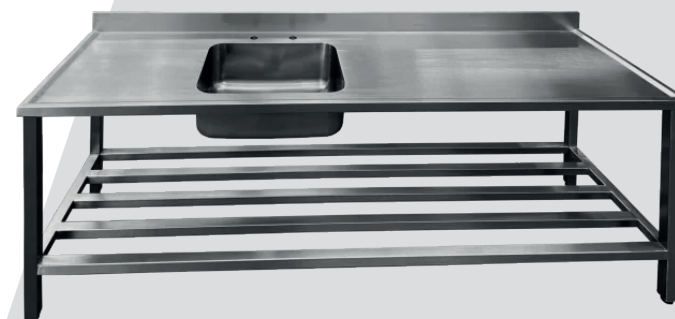

Mesada con Bacha Recta

- En Acero Inoxidable Aisi 430
- Bacha de 60 x 40 x 40 cm
- Medidas: 1500 x 700 x H:850
2000 x 700 x H:850
2500 x 700 x H:850

Mesada con Estante

- En Acero Inoxidable Aisi 430
- Patas y estructura en caño perfil plegado
- Medidas: 1500 x 700 x H:850
2000 x 700 x H:850
2500 x 700 x H:850

Mesada con Estante y Bacha Recta

- En Acero Inoxidable Aisi 430
- Bacha de 60 x 40 x 40 cm
- Medidas: 1500 x 700 x H:850
2000 x 700 x H:850
2500 x 700 x H:850

Línea Estanterías

 Brunetti®

Estanterías Brunetti

Estación Bartender Daikiri

- En Acero Inoxidable Aisi 304 esmerilado
- Bacha rectangular, hielera, calado para bandejas y speed rack frontal para dos filas de botellas + licuadora
- Medidas: 1100 x 500 x 900 mm

Estación Bartender Negroni

- En Acero Inoxidable Aisi 430 de 1 mm de espesor
- Posee hielera, speed rack y bacha de lavado
- Medidas: 1400 x 650 x 850

Línea de Lavamanos / Piletones

Lavamanos

- En Acero Inoxidable Aisi 430
- Soldados tipo monopieza al cajón
- Poseen accionamiento a rodilla
- Pueden ser de pared o con pedestal
- Medidas de la bacha: 285 x 340 x 180 mm