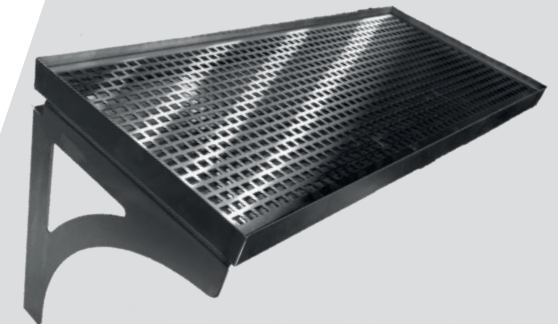

Mesada con Bacha Recta

- En Acero Inoxidable Aisi 430
- Bacha de 60 x 40 x 40 cm
- Medidas: 1500 x 700 x H:850
2000 x 700 x H:850
2500 x 700 x H:850

Mesada con Estante

- En Acero Inoxidable Aisi 430
- Patas y estructura en caño perfil plegado
- Medidas: 1500 x 700 x H:850
2000 x 700 x H:850
2500 x 700 x H:850

Mesada con Estante y Bacha Recta

- En Acero Inoxidable Aisi 430
- Bacha de 60 x 40 x 40 cm
- Medidas: 1500 x 700 x H:850
2000 x 700 x H:850
2500 x 700 x H:850

Línea Estanterías

 Brunetti®

Estanterías Brunetti

- En Acero Inoxidable Aisi 430
- Estante liso, estante escurridor, estante calado con láser, estante de caño
- Medidas: 1000 x 300 mm

Línea de Estaciones Bartender

 Brunetti®

Estación Bartender Mojito

- En Acero Inoxidable Aisi 304 esmerilado
- Posee dos hieleras, portabotellas en mesada y speed rack frontal para dos filas de botellas + licuadora
- Medidas: 1000 x 500 x 900 mm

Estación Bartender Daikiri

- En Acero Inoxidable Aisi 304 esmerilado
- Bacha rectangular, hielera, calado para bandejas y speed rack frontal para dos filas de botellas + licuadora
- Medidas: 1100 x 500 x 900 mm