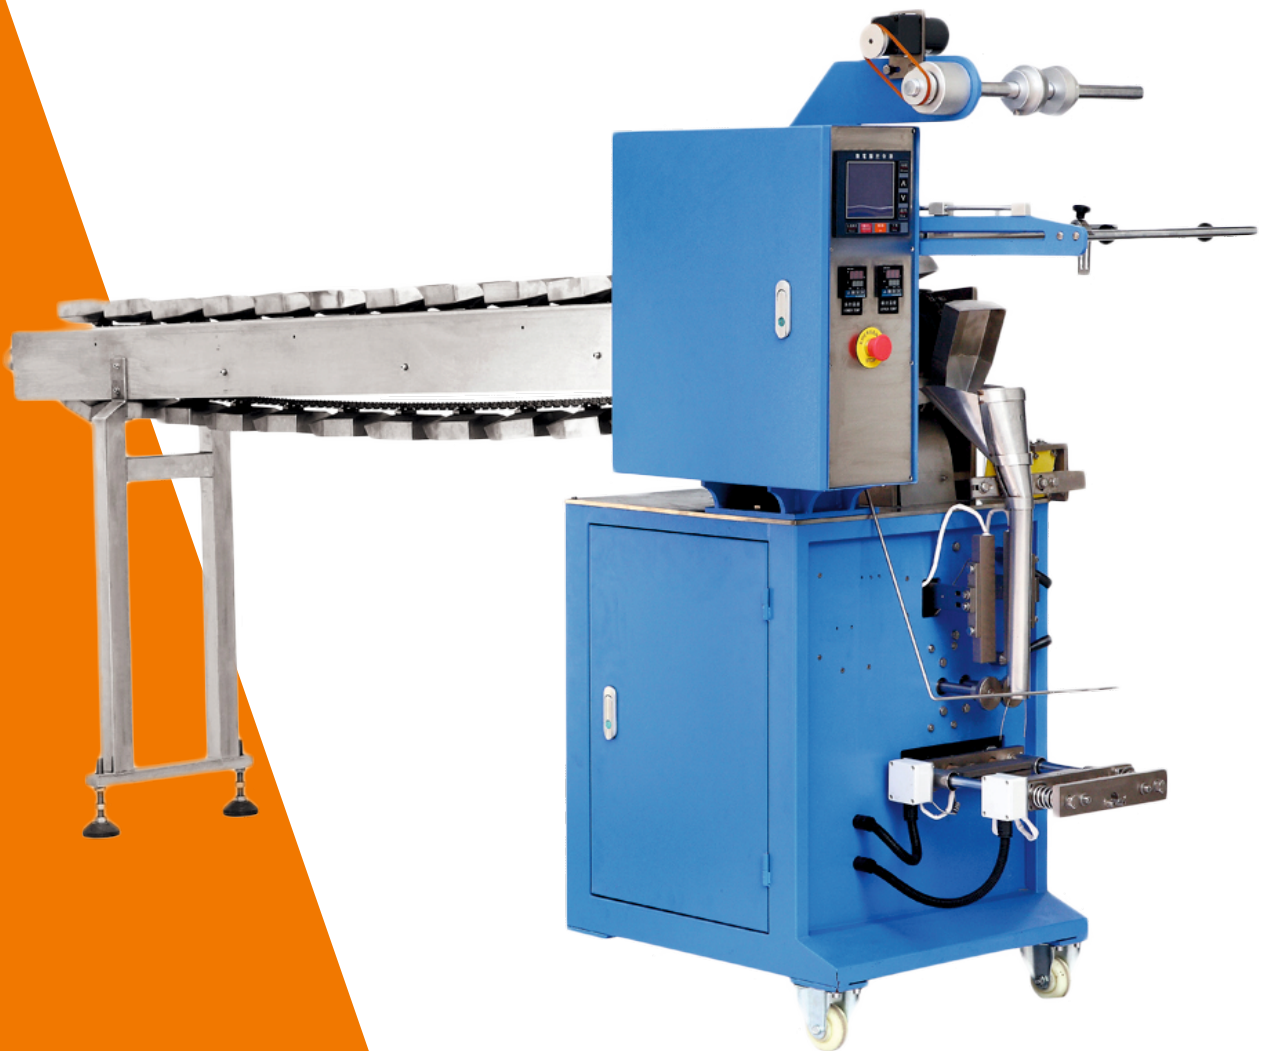

Envasadora Vertical Flowpack

ALD388 / CON CADENA DE ARRASTRE

- Modelo de cola larga
- Largo de bolsas de 30 a 150 mm
- Ancho de bolsas de 30 a 170 mm
- Incluye impresor de fecha

Características

ALD388

Diseño óptimo

Esta máquina se utiliza para el embalado de distintos tipos de productos. Es un modelo de cola larga que posee un pequeño elevador de cadena de 1500 milímetros. Cuenta con un largo de bolsa de 30 a 150 mm y un ancho de 30 a 170 mm y embala de 20 a 60 bolsas por minuto.

- Velocidad de 20 a 60 bolsas por minuto
- Pequeño elevador de cadena de 1500 mm

Datos técnicos

ALD388

Largo de bolsa	30 - 150 mm máximo
Ancho de bolsa	30 - 170 mm
Producción	20 - 60 bolsas/min
Ancho de bobina	320 mm máximo
Voltaje y frecuencia	220 V / 50 Hz
Potencia	1.6 kW
Dimensiones mm	930 x 730 x 1700 h
Peso de la máquina	250 kgs