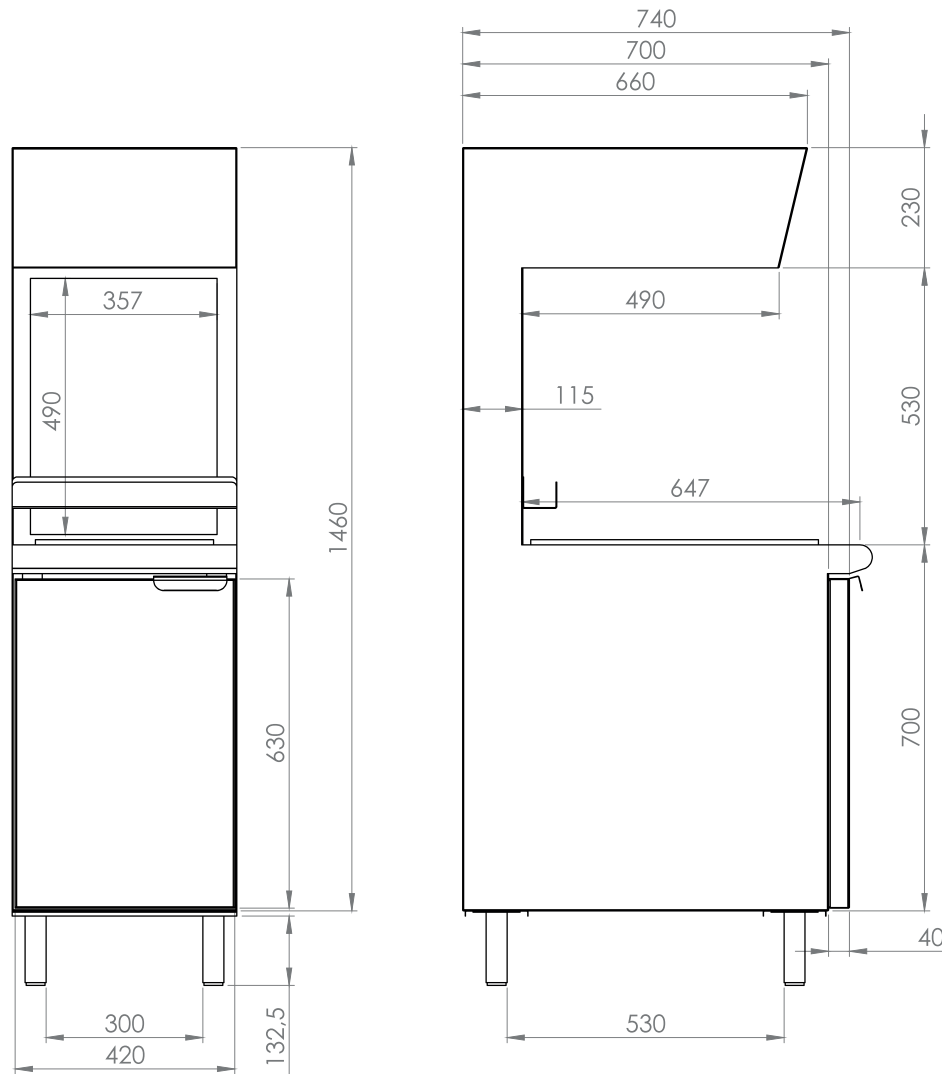

Colectora Este Autopista Rosario-Bs. As. 3025 (KM 285) S2124 Villa Gobernador Gálvez, Santa Fe, Argentina Teléfono 341 5188700		Producto: Estacion de secado ES-40	
				Plano N°: 1/1	
Denominación: ES-40				Detalle: Panel para dos focos de luz	
Dibujó: Tomas Borri Revisó:		SI NO SE INDICA LO CONTRARIO: LAS COTAS SE EXPRESAN EN MM			
Fecha:		Modificaciones:		Material:	
				ESCALA: 1:10	
				A3