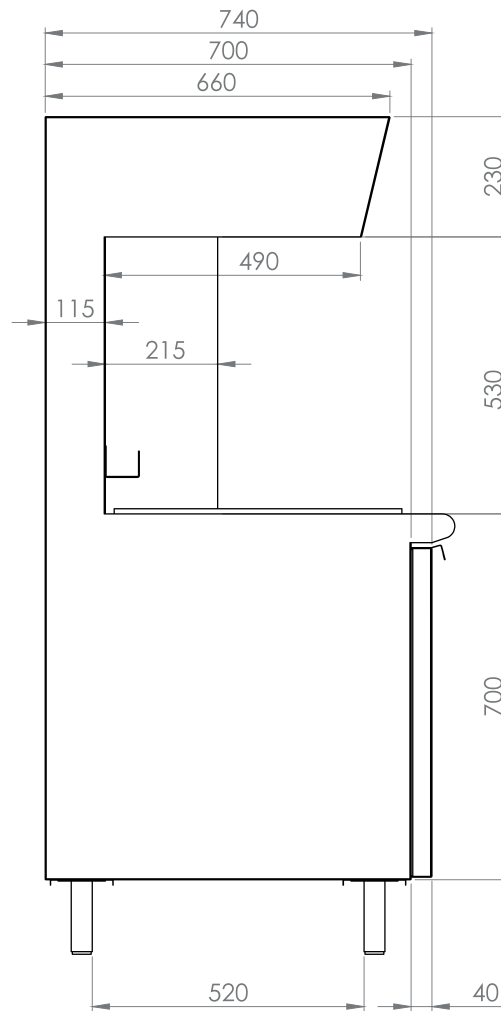

Colectora Este Autopista Rosario-Bs. As. 3025 (KM 285) S2124 Villa Gobernador Gálvez, Santa Fe, Argentina Teléfono 341 5188700		Producto: Estacion de secado ES-80
			Plano N°: 1/1
Denominación: ES-80			Detalle: Panel para cuatro focos de luz
Dibujó: Tomas Borri Revisó:	SI NO SE INDICA LO CONTRARIO: LAS COTAS SE EXPRESAN EN MM		Material:
Fecha:	Modificaciones:	ESCALA:1:10	A3