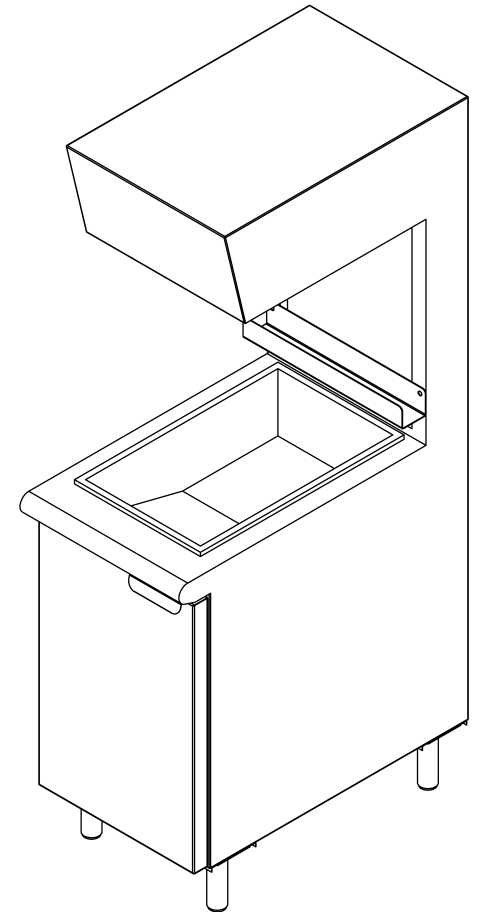

Colectora Este Autopista Rosario-Bs. As. 3025 (KM 285) S2124 Villa Gobernador Gálvez, Santa Fe, Argentina Teléfono 341 5188700		Producto: Estacion de secado ES-40	
				Plano N°: 1/1	
Denominación: ES-40				Detalle: Panel para dos focos de luz	
Dibujó: Tomas Borri Revisó:		SI NO SE INDICA LO CONTRARIO: LAS COTAS SE EXPRESAN EN MM			
Fecha:		Modificaciones:		Material:	
				ESCALA: 1:10	
				A3