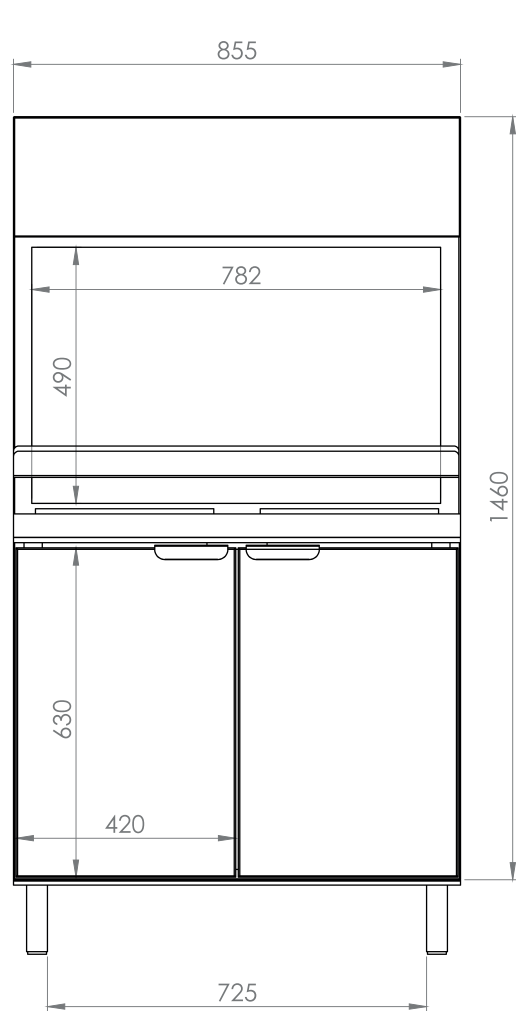

Colectora Este Autopista Rosario-Bs. As. 3025 (KM 285) S2124 Villa Gobernador Gálvez, Santa Fe, Argentina Teléfono 341 5188700		Producto: Estacion de secado ES-80
			Plano N°: 1/1
Denominación: ES-80			Detalle: Panel para cuatro focos de luz
Dibujó: Tomas Borri Revisó:	SI NO SE INDICA LO CONTRARIO: LAS COTAS SE EXPRESAN EN MM		Material:
Fecha:	Modificaciones:	ESCALA:1:10	A3