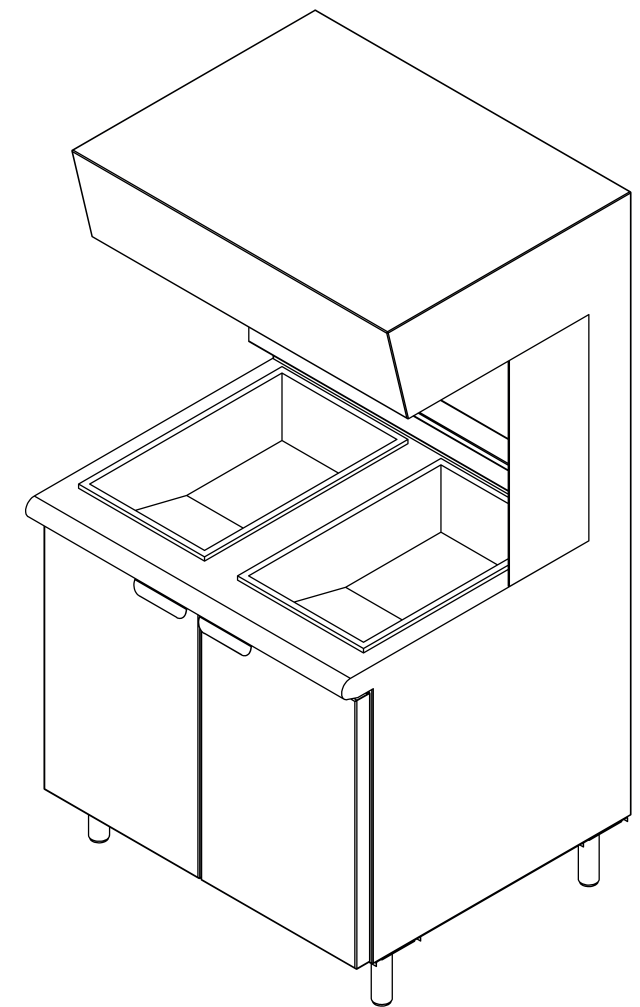

Colectora Este Autopista Rosario-Bs. As. 3025 (KM 285) S2124 Villa Gobernador Gálvez, Santa Fe, Argentina Teléfono 341 5188700		Producto: Estacion de secado ES-80
			Plano N°: 1/1
Denominación: ES-80			Detalle: Panel para cuatro focos de luz
Dibujó: Tomas Borri Revisó:	SI NO SE INDICA LO CONTRARIO: LAS COTAS SE EXPRESAN EN MM		Material:
Fecha:	Modificaciones:	ESCALA:1:10	A3