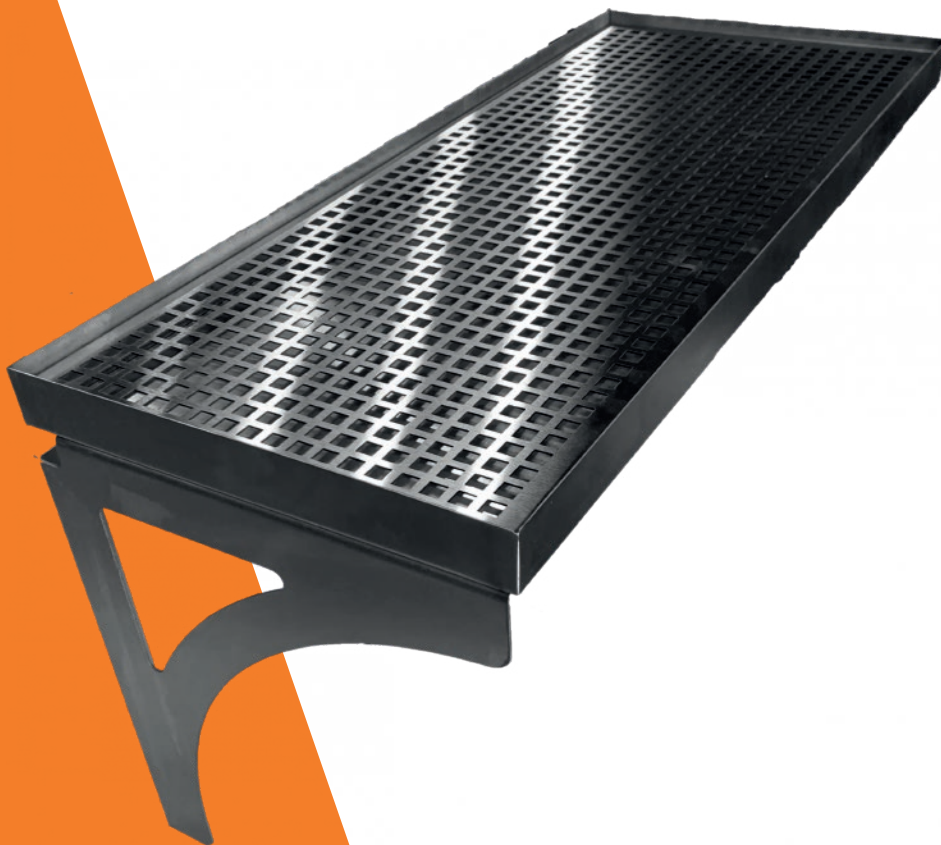

Brunetti[®]

Estantes con Mensulas p/ Guías Regulables

Serie EST

· Acero Inoxidable AISI430

Datos técnicos

EST-L-1000

Construcción

Estante Liso con Ménsulas p/ Guía Regulable Brunetti.

MODELO **EST-L-1000**

Dimensiones (mm) **1000 x 300**

La empresa se reserva el derecho de cambiar las especificaciones sin previo aviso.

Construcción

Estante Escurridor con Ménsulas p/ Guía Regulable Brunetti.

EST-C-1000

Construcción

Estante Calado con Láser con Ménsulas p/ Guía Regulable Brunetti.

MODELO

EST-C-1000

Dimensiones (mm)

1000 x 300

La empresa se reserva el derecho de cambiar las especificaciones sin previo aviso.

Construcción

Estante Caño 19.05mm con Ménsulas p/ Guía Regulable Brunetti.

MODELO

EST-CAÑO-1000

Dimensiones (mm)

1000 x 300

La empresa se reserva el derecho de cambiar las especificaciones sin previo aviso.