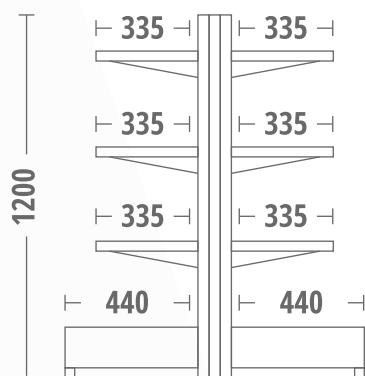

Brunetti®

Góndola Central

GS90/TCE

90 KGS

CAPACIDAD DE CARGA

Datos técnicos

GS90/TCE

Tramo Central 1.54 mts

Tramo Puntera 1.54 mts

MODELO	GS90/TCE
Capacidad de Carga	90 kgs
Frente	1200 mm
Alto	1200 mm
Profundidad (Base)	440 mm
Profundidad (Estante Superior)	335 mm

Se sugiere carga de peso **MODERADA / PESADA**
> Ideal para comercios medianos

COMPLEMENTOS
Puntera (Frente: 835 mm)

ACCESORIOS
Panel Perforado para Blisters
Barral Portablistero
Blisters
Portaprecios
Canastos

La empresa se reserva el derecho de cambiar las especificaciones sin previo aviso.