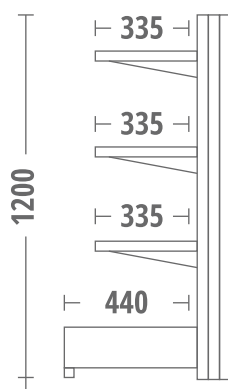

Brunetti®

Góndola Central

GS90/TCE

90 KGS

CAPACIDAD DE CARGA

Datos técnicos

GS90/TCE

Tramo Central 1.54 mts

Tramo Puntera 1.54 mts

MODELO	GS90/TCE
Capacidad de Carga	90 kgs
Frente	1200 mm
Alto	1200 mm
Profundidad (Base)	440 mm
Profundidad (Estante Superior)	335 mm

Se sugiere carga de peso **MODERADA / PESADA**
> Ideal para comercios medianos

COMPLEMENTOS
Puntera (Frente: 835 mm)

ACCESORIOS
Panel Perforado para Blisters
Barral Portablistero
Blisters
Portaprecios
Canastos

La empresa se reserva el derecho de cambiar las especificaciones sin previo aviso.