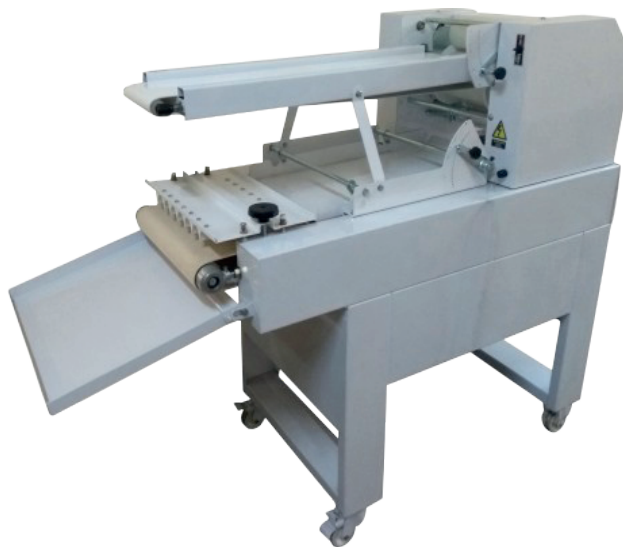

Trinchadoras y Armadoras de Pan

TA36

- Producción de 10 bolsas de harina diarias
- Pequeñas y medianas producciones
- Pan Baguette, Francés, Mignon, Flauta
- Trincha de 360 milímetros de largo
- Monofásica o trifásica
- Corte y armado perfecto

Diseño óptimo

Novedoso diseño, ideal para espacios reducidos. Cuenta con un sistema de armado de pan sin paños rotativos. Corta y arma en una sola máquina obteniendo diferentes tipo de panes según molde colocado en la boca de salida. Producción aproximada de 10 bolsas de harina diarias. Produce Mignon, Milonga, Flauta, Casero, Francés, y sin colocar ningún molde sale Baguet.

Construcción

Estos equipos cuentan con una estructura de chapa SAE1010 doble decapado. Íntegramente construída por corte laser. Equipada con rodamientos 6203 2RS C3.

Cuenta con regulador de cantidad de vueltas. Rolos de polipropileno. Bandas transportadoras de PVC con dos telas.

- **Construcción robusta y resistente**
- **Funcionamiento sencillo de fácil configuración**
- **Alta capacidad de producción**
- **Bajo costo de mantenimiento**

Datos técnicos

TA36

Modelo	TA36
Producción	240 - 500 Kgs/h
Potencia del motor	1 HP
Alimentación	220 - 380 / 50 V/Hz
Consumo	0.55 Kw
Revoluciones por minuto	1450 x min
Dimensiones	600 x 1200 x 1300 mm
Peso	125 Kgs
Largo de trinchá	360 mm
Peso máx. de trinchá	600 gr
Tamaño máx. de pan por pieza	40 cm
Peso máx. de pan por pieza	250 gr
Molde 1	2 Marcadoras, 3 cortes de 120 mm c/u
Molde 2	5 Marcadores, 6 cortes de 60 mm c/u
Molde 3	8 Marcadores, 9 cortes de 40 mm c/u