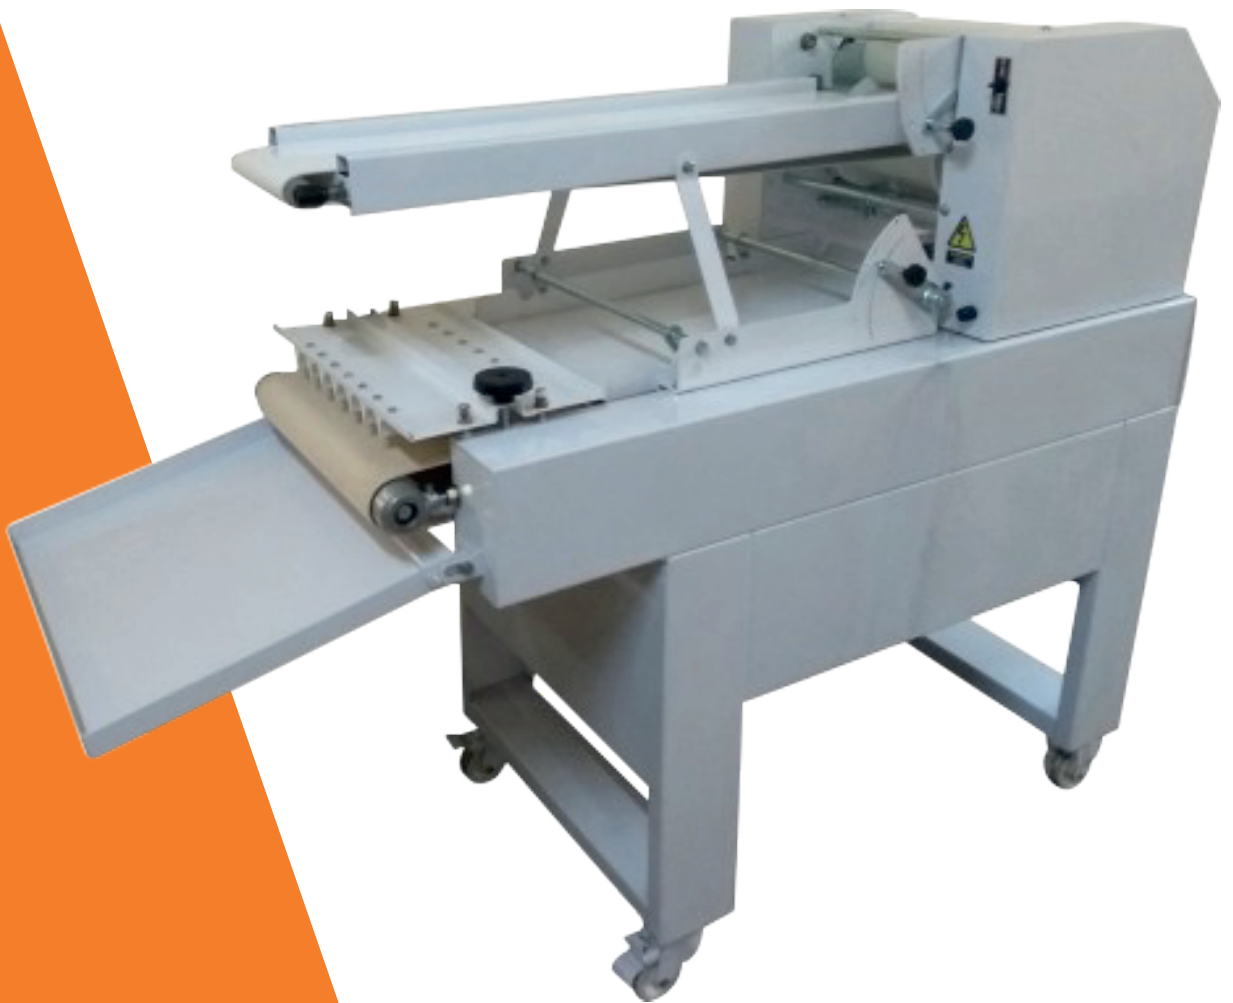

Trinchadoras y Armadoras de Pan

TA36

- Producción de 10 bolsas de harina diarias
- Pequeñas y medianas producciones
- Pan Baguette, Francés, Mignon, Flauta
- Trincha de 360 milímetros de largo
- Monofásica o trifásica
- Corte y armado perfecto

Diseño óptimo

Novedoso diseño, ideal para espacios reducidos. Cuenta con un sistema de armado de pan sin paños rotativos. Corta y arma en una sola máquina obteniendo diferentes tipo de panes según molde colocado en la boca de salida. Producción aproximada de 10 bolsas de harina diarias. Produce Mignon, Milonga, Flauta, Casero, Francés, y sin colocar ningún molde sale Baguet.

Construcción

Estos equipos cuentan con una estructura de chapa SAE1010 doble decapado. Íntegramente construída por corte laser. Equipada con rodamientos 6203 2RS C3.

Cuenta con regulador de cantidad de vueltas. Rolos de polipropileno. Bandas transportadoras de PVC con dos telas.

- **Construcción robusta y resistente**
- **Funcionamiento sencillo de fácil configuración**
- **Alta capacidad de producción**
- **Bajo costo de mantenimiento**

Datos técnicos

TA36

Modelo	TA36
Producción	240 - 500 Kgs/h
Potencia del motor	1 HP
Alimentación	220 - 380 / 50 V/Hz
Consumo	0.55 Kw
Revoluciones por minuto	1450 x min
Dimensiones	600 x 1200 x 1300 mm
Peso	125 Kgs
Largo de trinchá	360 mm
Peso máx. de trinchá	600 gr
Tamaño máx. de pan por pieza	40 cm
Peso máx. de pan por pieza	250 gr
Molde 1	2 Marcadoras, 3 cortes de 120 mm c/u
Molde 2	5 Marcadores, 6 cortes de 60 mm c/u
Molde 3	8 Marcadores, 9 cortes de 40 mm c/u